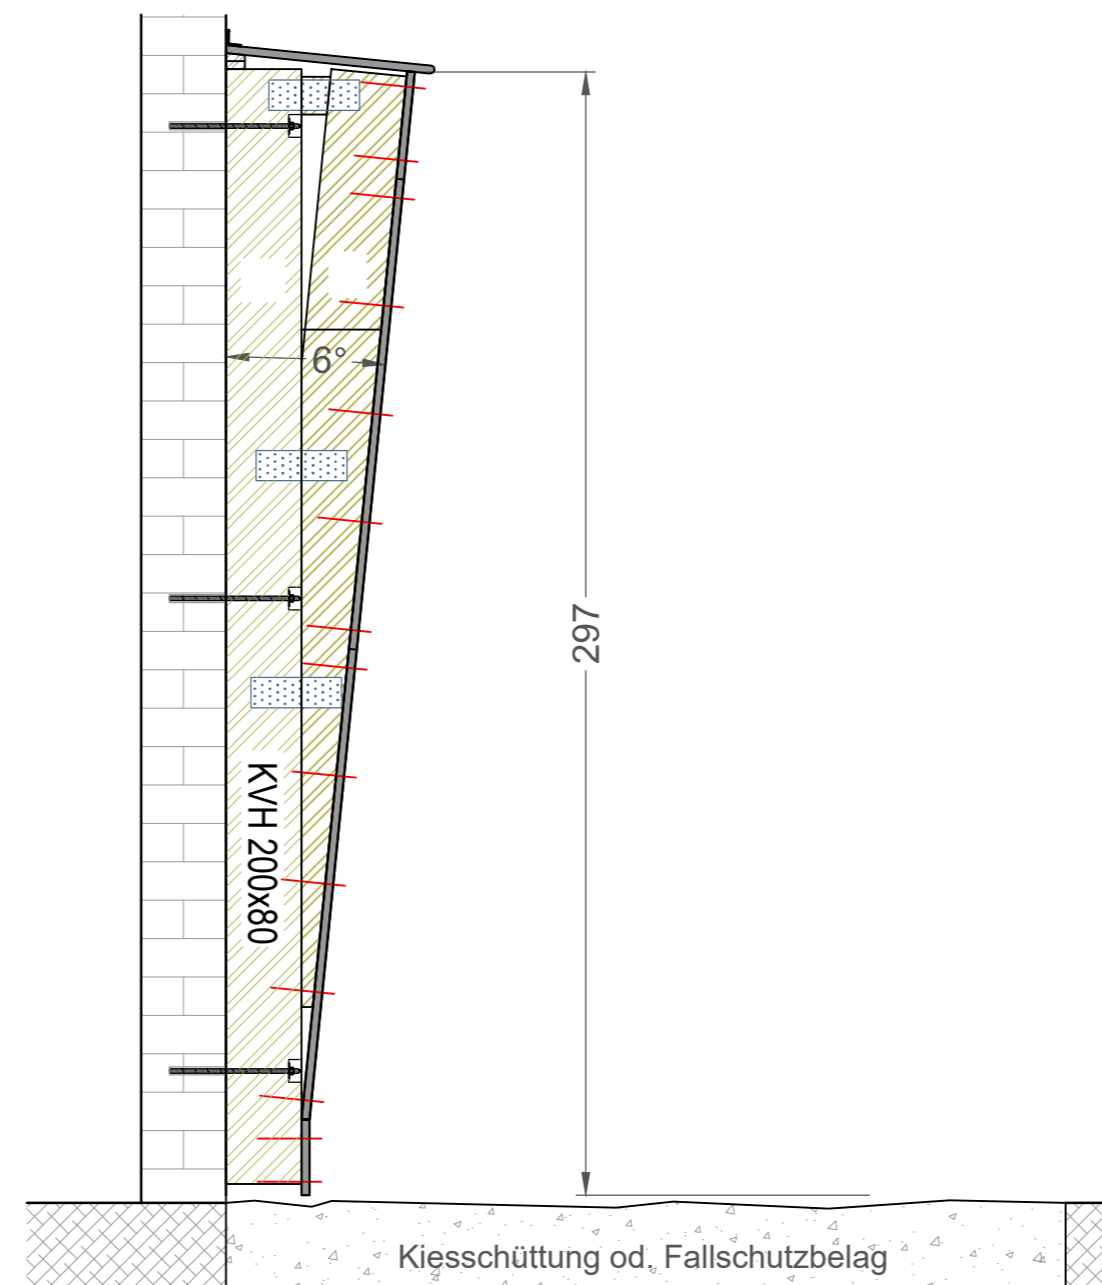

Grundriß:

Schnitt A:

Schnitt B:

Format: DIN A2	Zeichnungsname: Boulderwände.dwg
Maßstab: ---	Objekt:
Einheit: cm	Anschrift:
Gezeichnet von: W. Busch	Ort:
Erstellt am: 25.07.2022 10:52:04	 Boulderwand OUTDOOR senkrecht / überhängend
Gespeichert am: 25.07.2022 10:52:04	
Letzter Plott am: 26.07.2022 13:55:43	Art. Nr. 999664 <small>Beim Ausdrucken dieser Zeichnung als PDF ist unbedingt darauf zu achten, dass im Acrobat Reader "Tatsächliche Größe" eingestellt ist.</small>
Planungsstand:	
Beschichtung:	Im Langenstück 6 58093 Hagen Tel. 02331 / 9786-0 www.sportco.de
<small>Diese Zeichnung ist urheberrechtlich geschützt und stellt ein Betriebsgeheimnis dar. Sie darf ohne Zustimmung weder vervielfältigt noch an Dritte weitergegeben oder anderweitig verwendet werden.</small>	