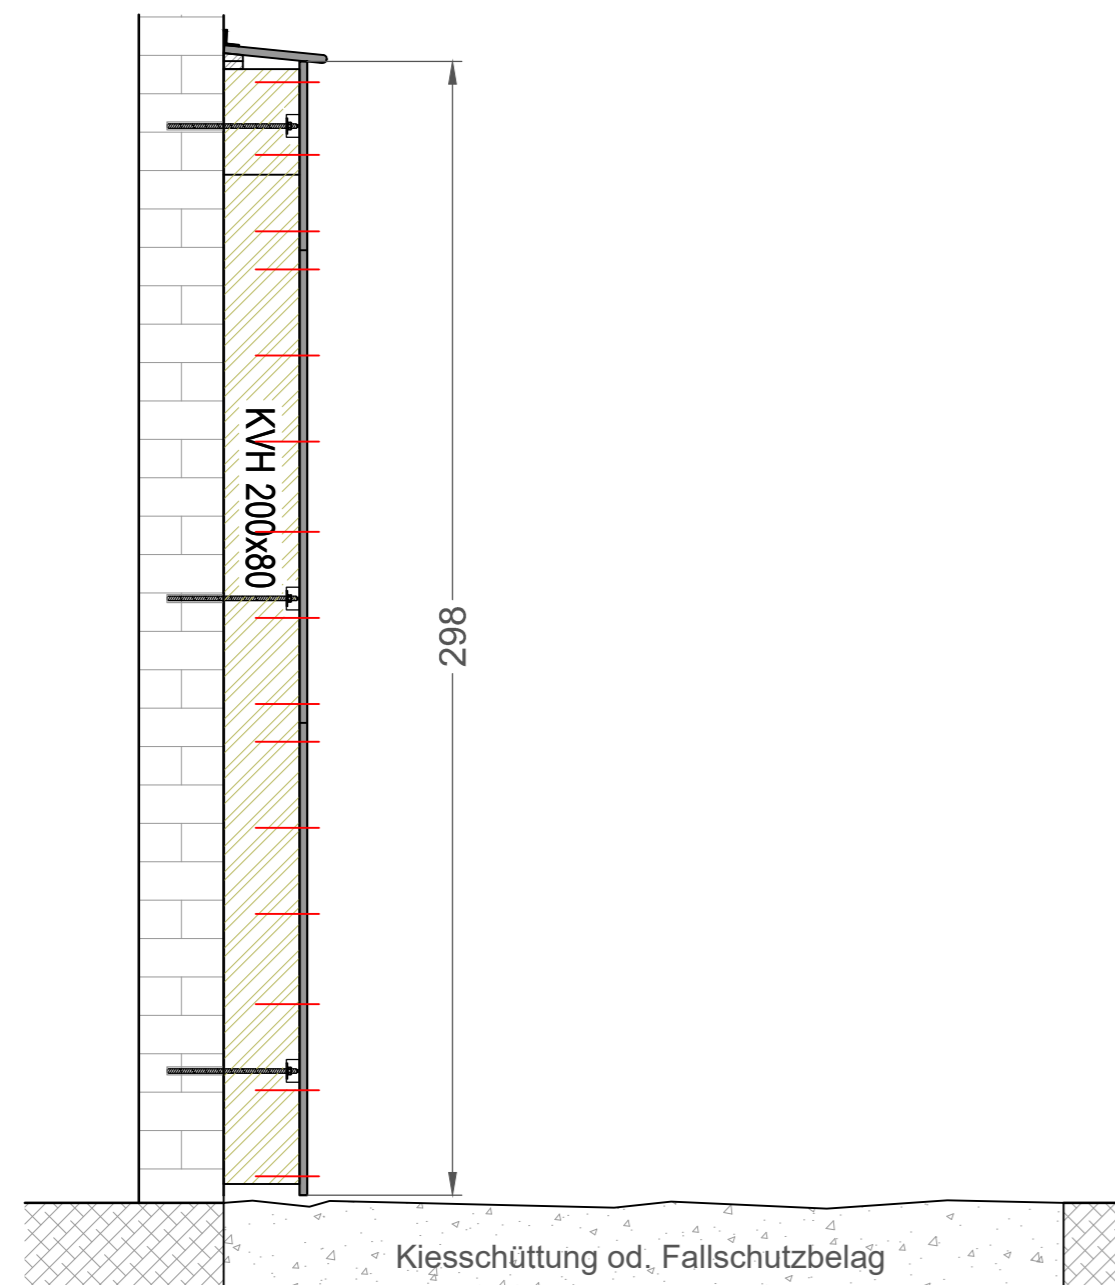

Grundriß:

Schnitt A:

Schnitt B:

Format: DIN A2	Zeichnungsname: Boulderwände.dwg
Maßstab: ---	Objekt:
Einheit: cm	Anschrift:
Gezeichnet von: W. Busch	Ort:
Erstellt am: 25.07.2022 10:52:04	 Boulderwand OUTDOOR senkrecht / überhängend
Gespeichert am: 25.07.2022 10:52:04	
Letzter Plott am: 26.07.2022 13:55:43	Art. Nr. 999664 <small>Beim Ausdrucken dieser Zeichnung als PDF ist unbedingt darauf zu achten, dass im Acrobat Reader "Tatsächliche Größe" eingestellt ist.</small>
Planungsstand:	
Beschichtung:	Im Langenstück 6 58093 Hagen Tel. 02331 / 9786-0 www.sportco.de
<small>Diese Zeichnung ist urheberrechtlich geschützt und stellt ein Betriebsgeheimnis dar. Sie darf ohne Zustimmung weder vervielfältigt noch an Dritte weitergegeben oder anderweitig verwendet werden.</small>	