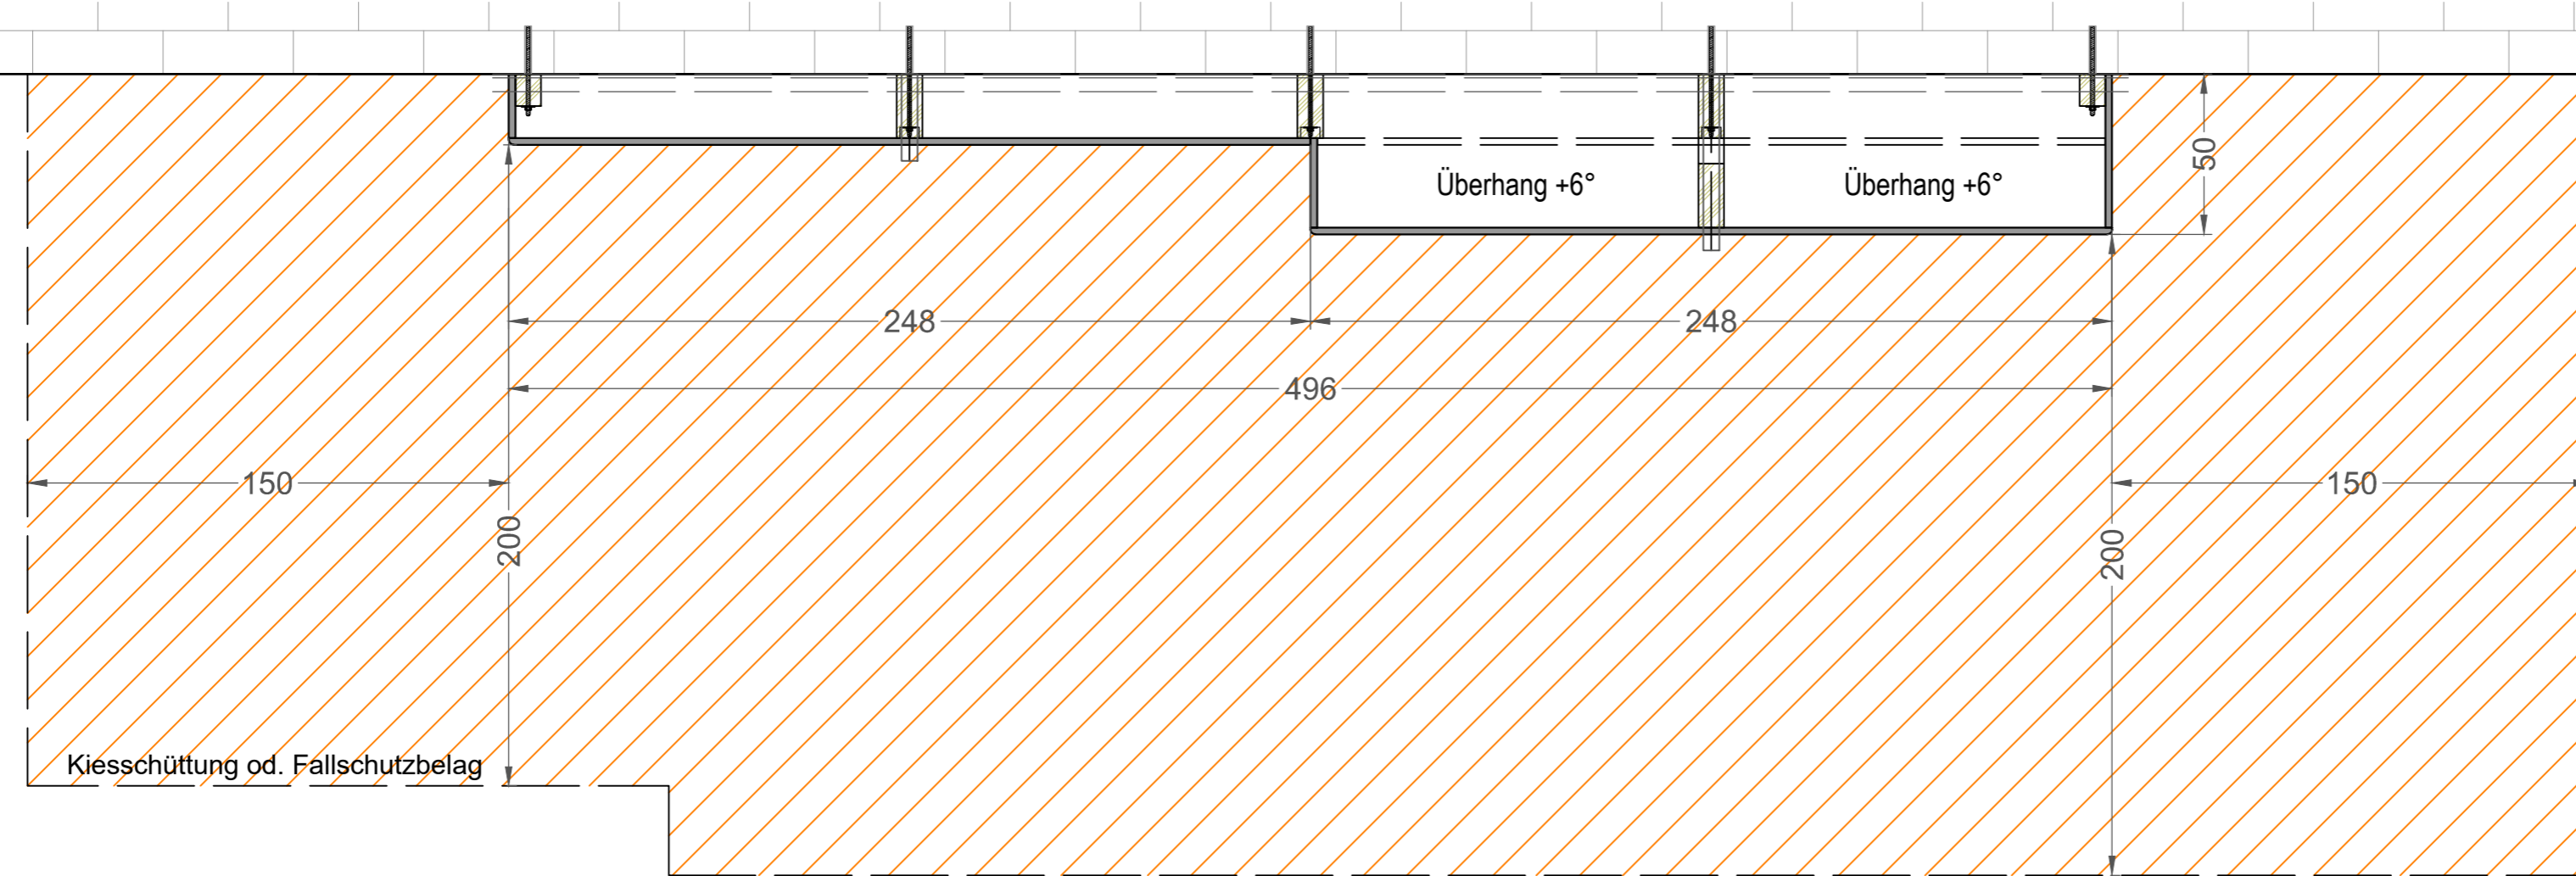

Grundriß:

Schnitt A:

Schnitt B:

Format: DIN A2	Zeichnungsname: Boulderwände.dwg
Maßstab: ---	Objekt:
Einheit: cm	Anschrift:
Gezeichnet von: W. Busch	Ort:
Erstellt am: 25.07.2022 10:52:04	 Boulderwand OUTDOOR senkrecht / überhängend
Gespeichert am: 25.07.2022 10:52:04	
Letzter Plott am: 26.07.2022 13:55:43	Art. Nr. 999664 <small>Beim Ausdrucken dieser Zeichnung als PDF ist unbedingt darauf zu achten, dass im Acrobat Reader "Tatsächliche Größe" eingestellt ist.</small>
Planungsstand:	
Beschichtung:	Im Langenstück 6 58093 Hagen Tel. 02331 / 9786-0 www.sportco.de
<small>Diese Zeichnung ist urheberrechtlich geschützt und stellt ein Betriebsgeheimnis dar. Sie darf ohne Zustimmung weder vervielfältigt noch an Dritte weitergegeben oder anderweitig verwendet werden.</small>	