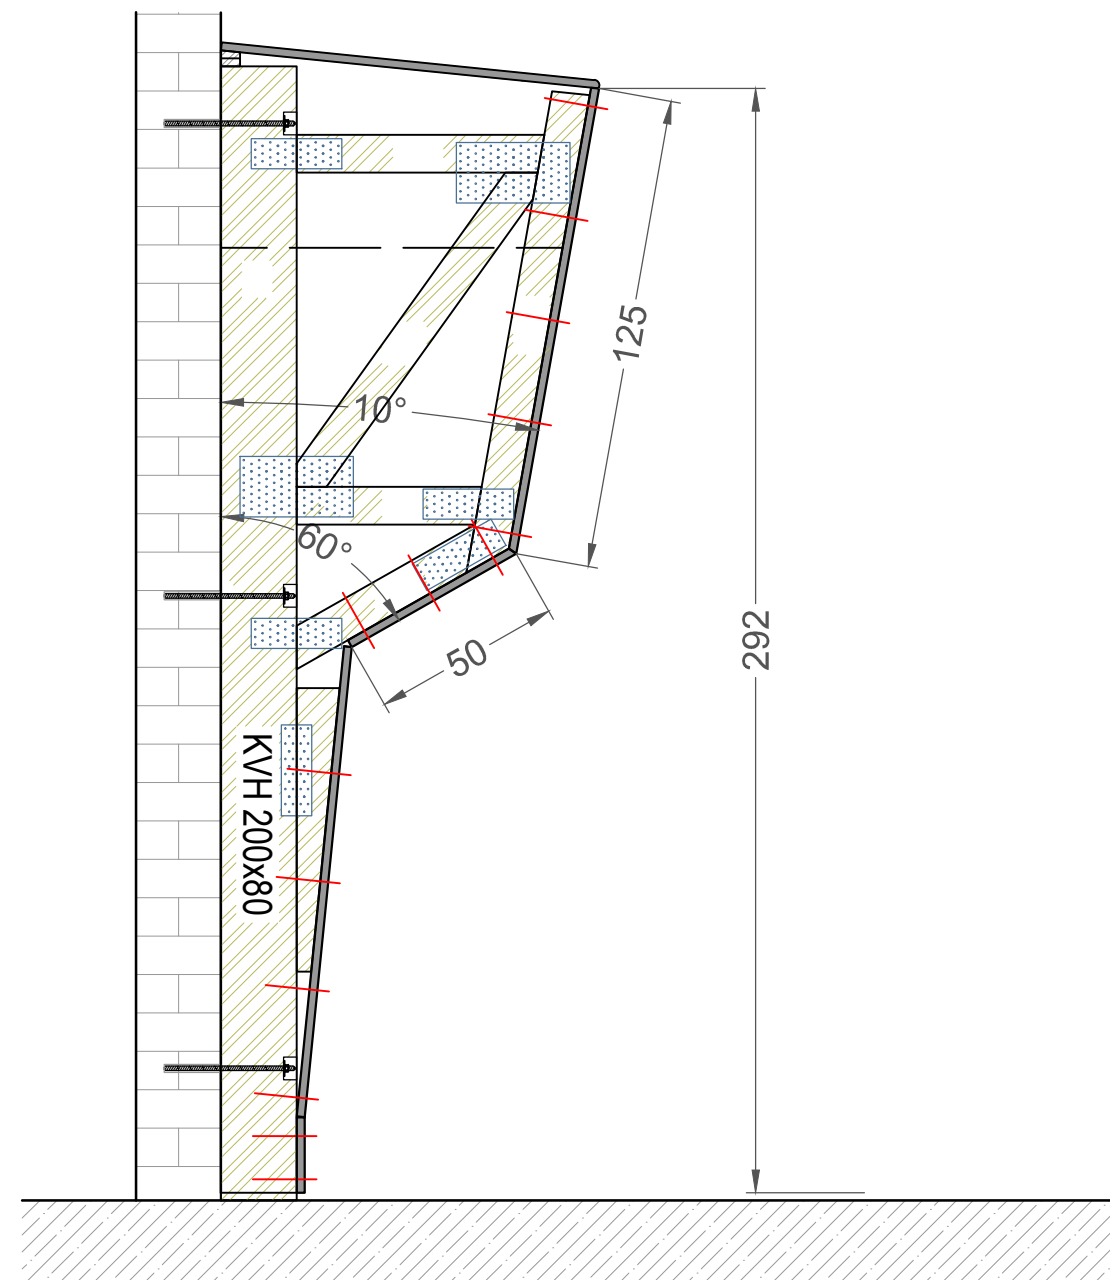

Grundriß:

Schnitt A:

Schnitt B:

Format: DIN A2	Zeichnungsname: Boulderwände.dwg
Maßstab: ---	Objekt:
Einheit: cm	Anschrift:
Gezeichnet von: W. Busch	Ort:
Erstellt am: 25.07.2022 10:52:04	 Boulderwand INDOOR senkrecht / überhängend mit Dach
Gespeichert am: 25.07.2022 10:52:04	
Letzter Plott am: 26.07.2022 13:55:51	
Planungsstand:	Art. Nr. 999677
Beschichtung:	Im Langenstück 6 58093 Hagen Tel. 02331 / 9786-0 www.sportco.de
<small>Diese Zeichnung ist urheberrechtlich geschützt und stellt ein Betriebsgeheimnis dar. Sie darf ohne Zustimmung weder vervielfältigt noch an Dritte weitergegeben oder anderweitig verwendet werden.</small>	
<small>Beim Ausdrucken dieser Zeichnung als PDF ist unbedingt darauf zu achten, dass im Acrobat Reader "Tatsächliche Größe" eingestellt ist.</small>	