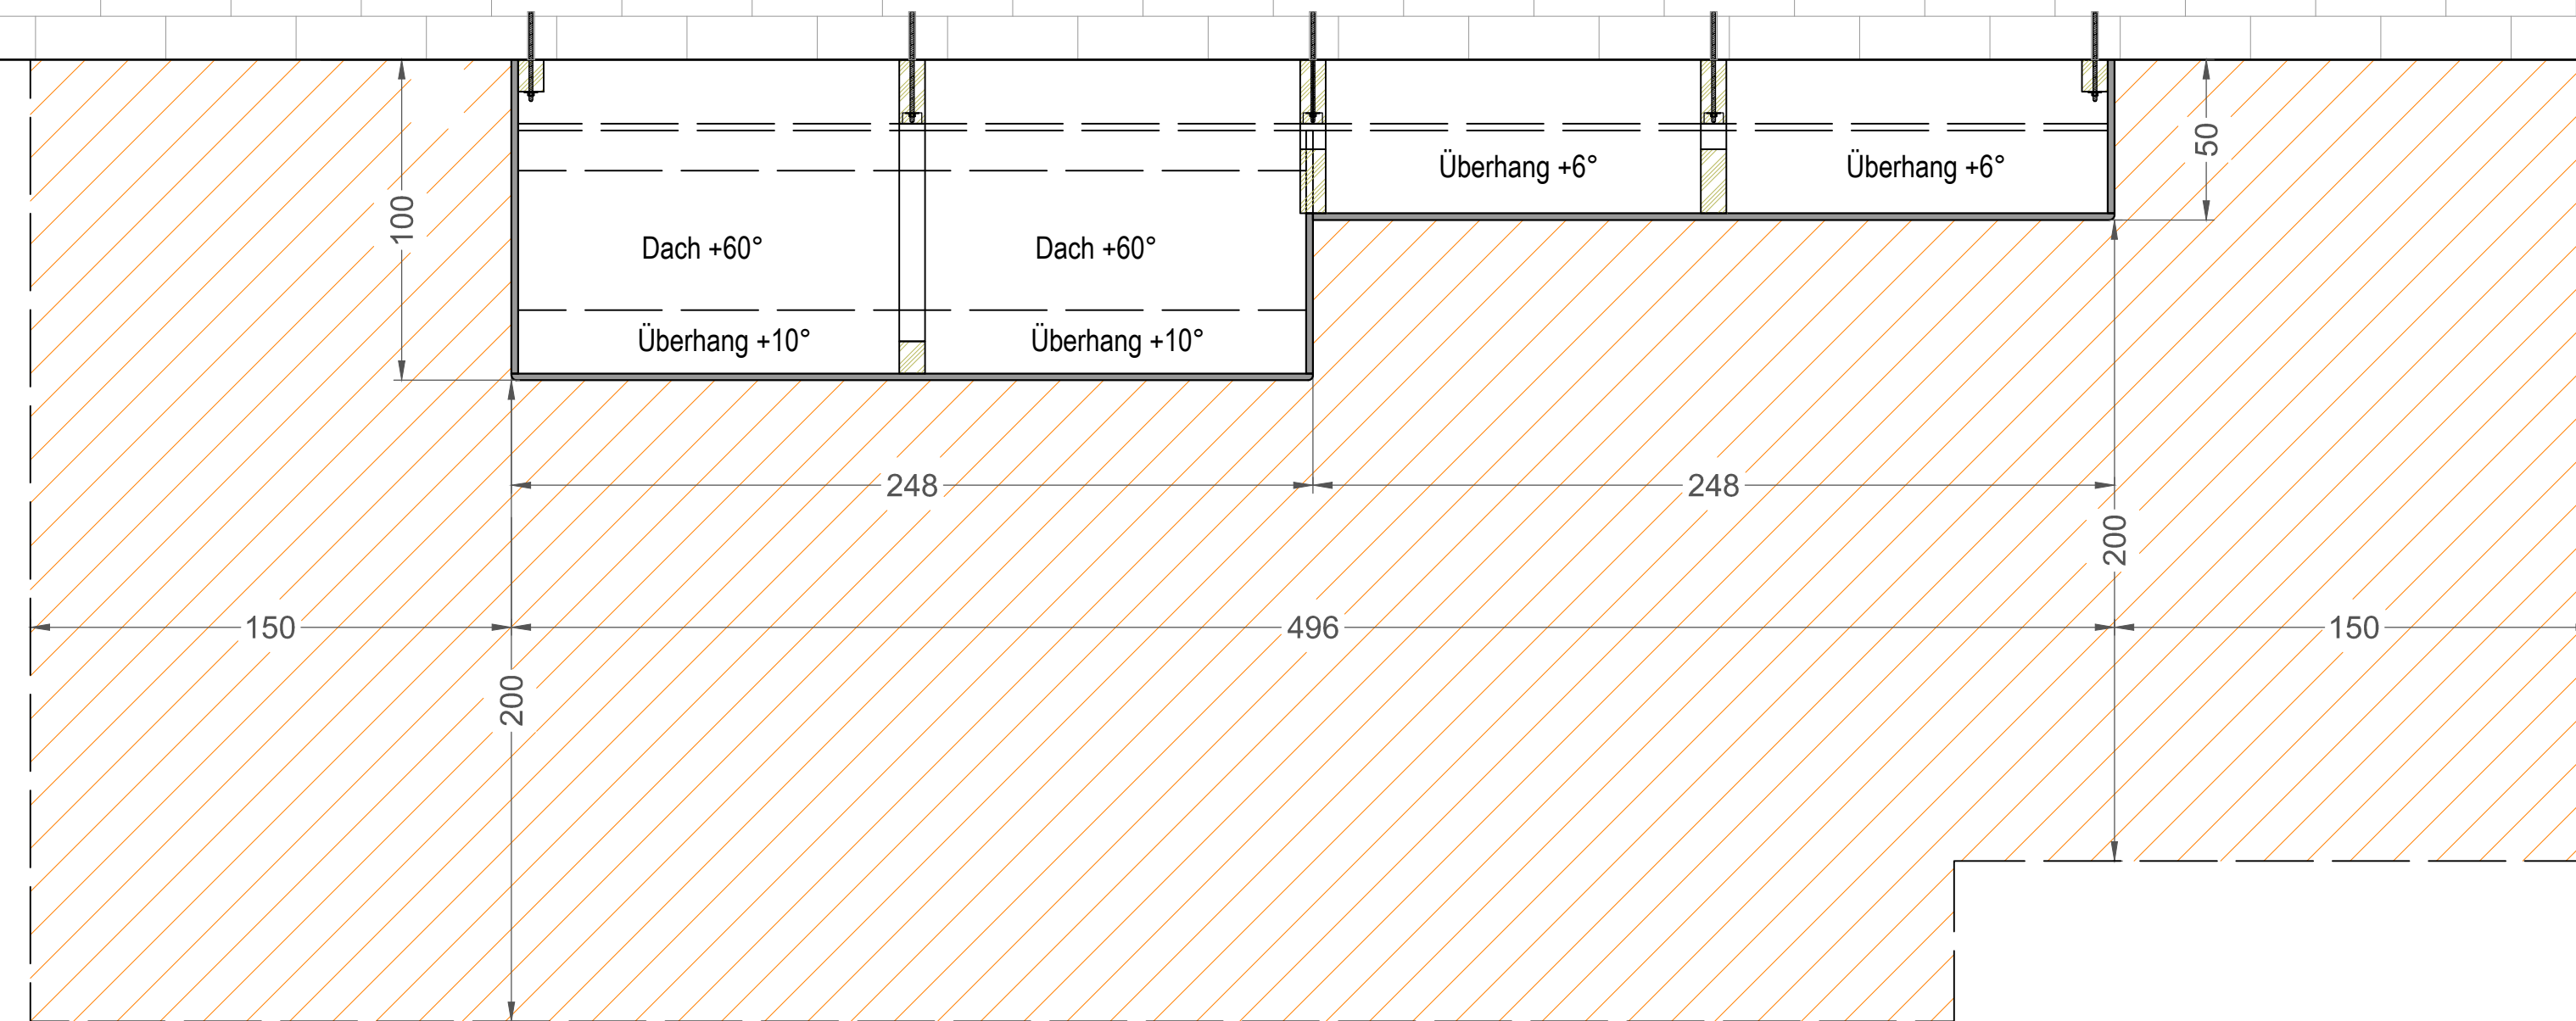

Grundriß:

Schnitt A:

Schnitt B:

Format: DIN A2	Zeichnungsname: Boulderwände.dwg
Maßstab: ---	Objekt:
Einheit: cm	Anschrift:
Gezeichnet von: W. Busch	Ort:
Erstellt am: 25.07.2022 10:52:04	 Boulderwand INDOOR senkrecht / überhängend mit Dach
Gespeichert am: 25.07.2022 10:52:04	
Letzter Plott am: 26.07.2022 13:55:51	
Planungsstand:	Art. Nr. 999677
Beschichtung:	Im Langenstück 6 58093 Hagen Tel. 02331 / 9786-0 www.sportco.de
<small>Diese Zeichnung ist urheberrechtlich geschützt und stellt ein Betriebsgeheimnis dar. Sie darf ohne Zustimmung weder vervielfältigt noch an Dritte weitergegeben oder anderweitig verwendet werden.</small>	
<small>Beim Ausdrucken dieser Zeichnung als PDF ist unbedingt darauf zu achten, dass im Acrobat Reader "Tatsächliche Größe" eingestellt ist.</small>	