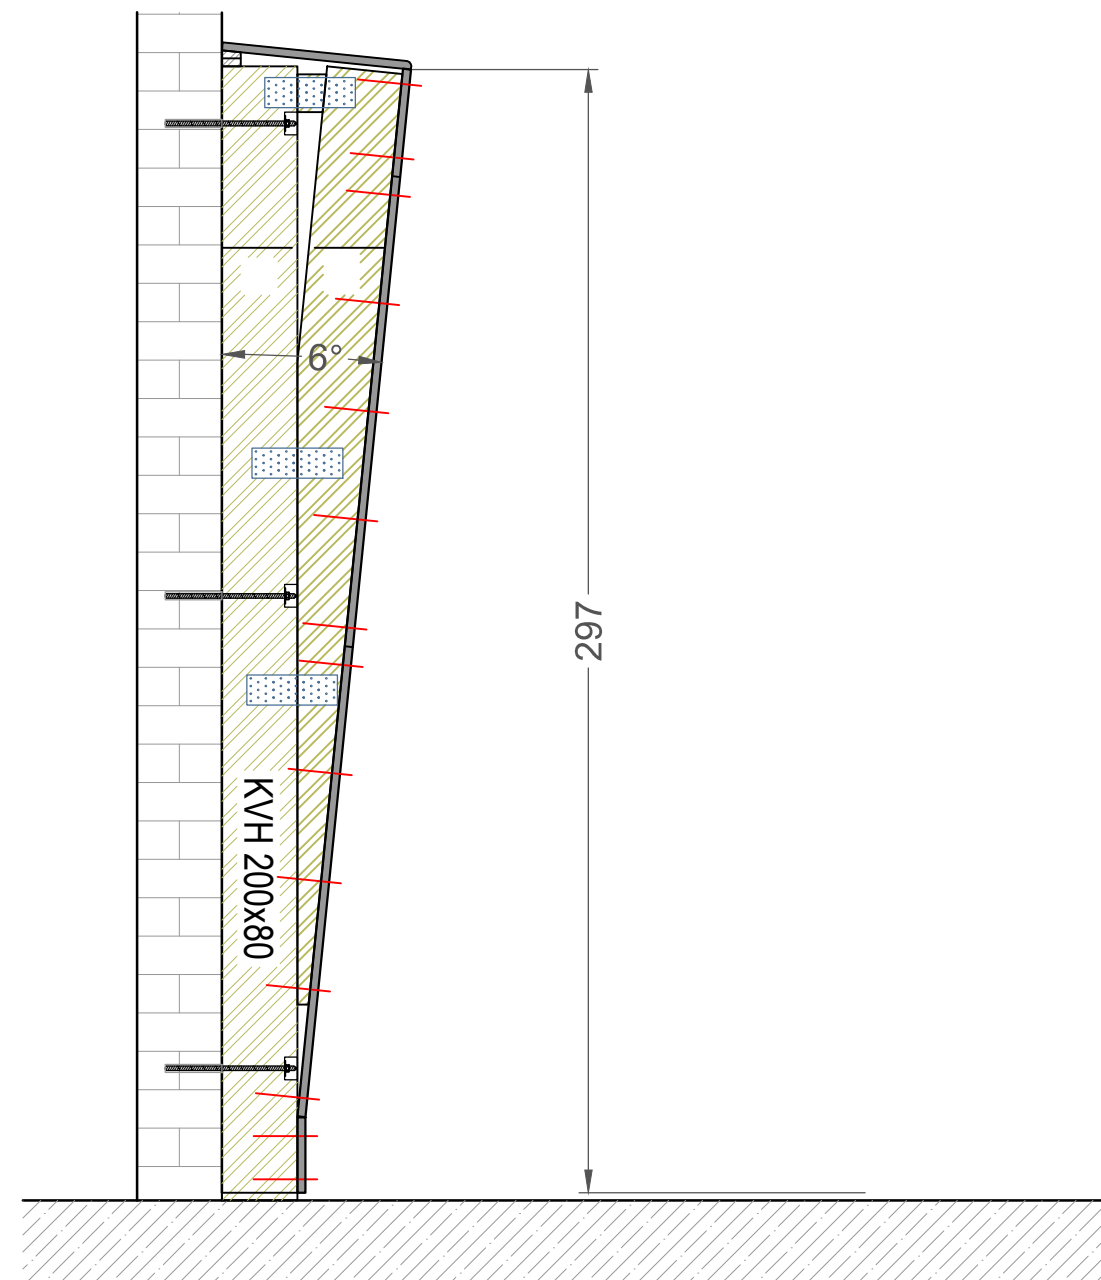

Grundriß:

Schnitt A:

Schnitt B:

Format: DIN A2	Zeichnungsname: Boulderwände.dwg
Maßstab: ---	Objekt:
Einheit: cm	Anschrift:
Gezeichnet von: W. Busch	Ort:
Erstellt am: 25.07.2022 10:52:04	 Boulderwand INDOOR senkrecht / überhängend mit Dach
Gespeichert am: 25.07.2022 10:52:04	
Letzter Plott am: 26.07.2022 13:55:51	
Planungsstand:	Art. Nr. 999677
Beschichtung:	Im Langenstück 6 58093 Hagen Tel. 02331 / 9786-0 www.sportco.de
<small>Diese Zeichnung ist urheberrechtlich geschützt und stellt ein Betriebsgeheimnis dar. Sie darf ohne Zustimmung weder vervielfältigt noch an Dritte weitergegeben oder anderweitig verwendet werden.</small>	
<small>Beim Ausdrucken dieser Zeichnung als PDF ist unbedingt darauf zu achten, dass im Acrobat Reader "Tatsächliche Größe" eingestellt ist.</small>	